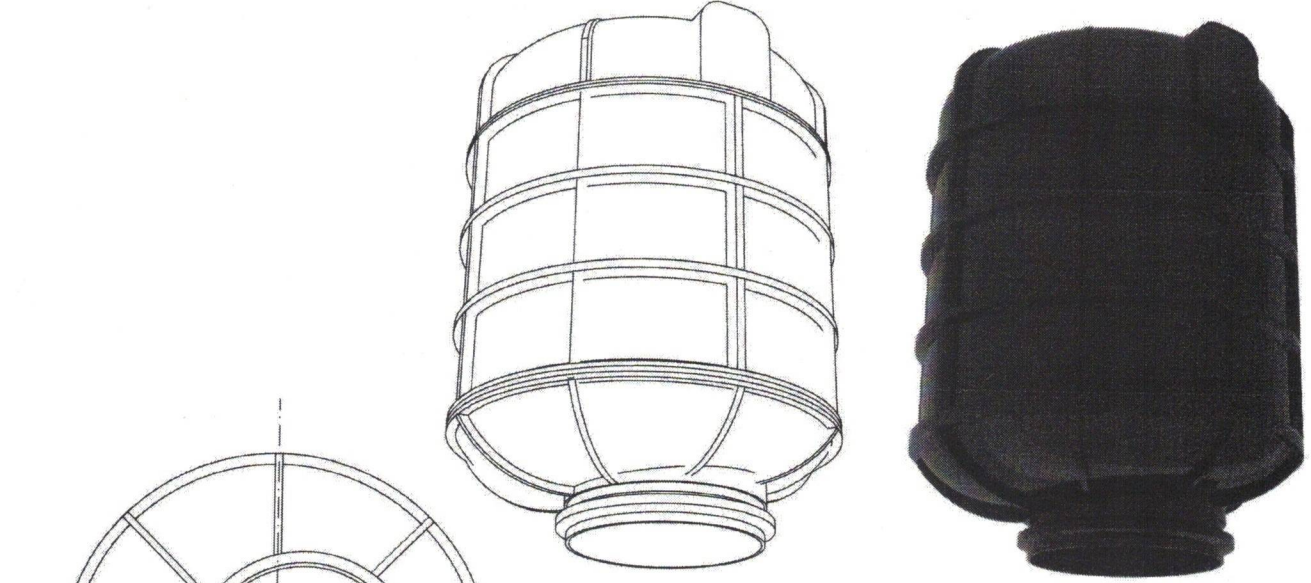

VYKRES: VS-ROTO-1200/1500		ROZMĚROVÁ TOLERANCE: ±1%		EMAIL: www.plastvar.cz		Cemkostelecká 1168/90, 100 00, Praha 10	
KRESLIL: Jan Reháč, DIS.		SCHVÁLIL: Bc. David Jelínek		FORMAT: A4			
MATERIÁL: POLYETYLEN		MĚŘÍTKO: 1:20		DATUM: 8. 3. 2018			
TYP VS-ROTO-1200/1500							

Ø595