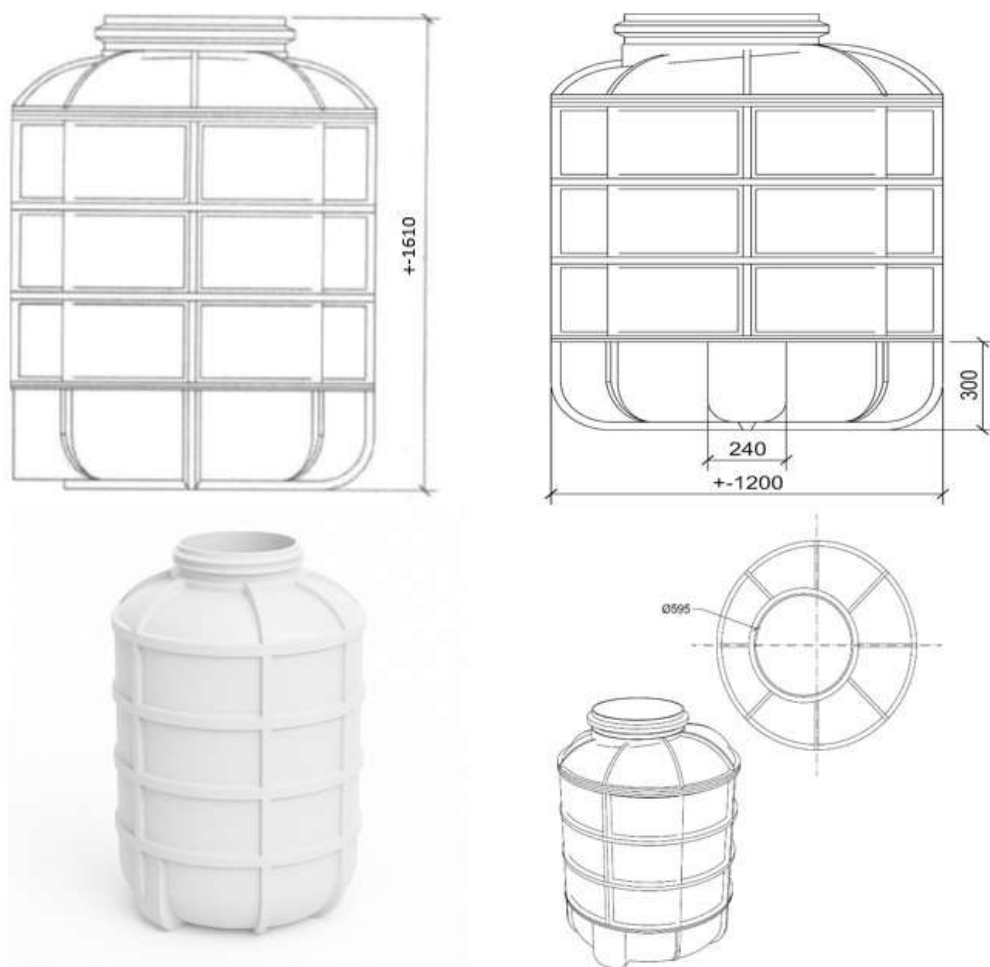

Vodoměrná šachta VS-ROTO 1200/1500

je samonosná nádrž vyráběná
 technologií rotomoulding z kvalitního polyethylenu.

TYP	VS ROTO 1200/1500
MATERIÁL	POLYETHYLEN
PRŮMĚR ŠACHTY	1200 MM
VÝŠKA VČETNĚ KOMÍNKU	1610 MM
PRŮMĚR ŠACHTY/OTVORU	600 MM
HMOTNOST	70 KG
STUPADLA	ANO