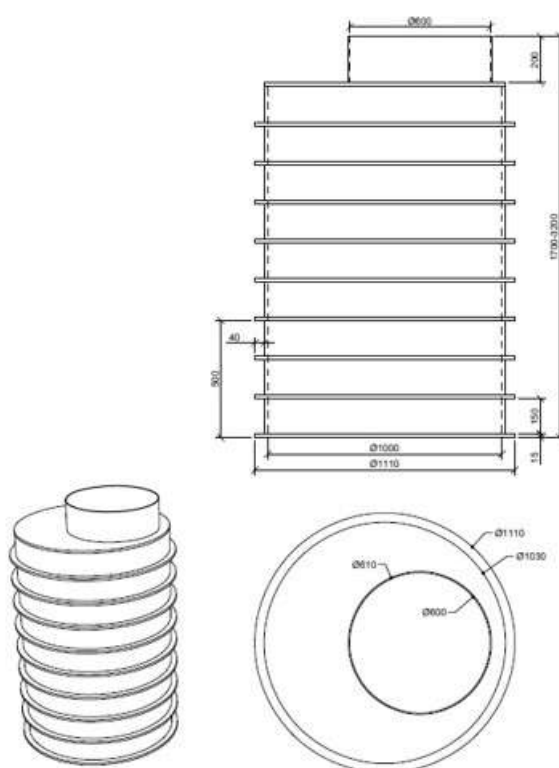

Plastová jímka skružová 1000 / 1700 mm – samonosná

vyrobená z kvalitního PP materiálu.

Konstrukce je vyztužena žebrováním, které zajišťuje vysokou pevnost a stabilitu při uložení do zeminy bez nutnosti obetonování.

Plastová jímka skružová 1000 / 1700 mm

| | |
|----------------------|-------------------------------------|
| TYP | PLASTOVÁ JÍMKA SKRUŽOVÁ 1000 / 1700 |
| PRŮMĚR | 1000 MM |
| VÝŠKA | 1500 MM |
| VÝŠKA VČETNĚ KOMÍNKU | 1700 MM |
| VÝŠKA KOMÍNKU | 200 MM |
| PRŮMĚR KOMÍNKU | 600 MM |
| HMOTNOST | 114 KG |